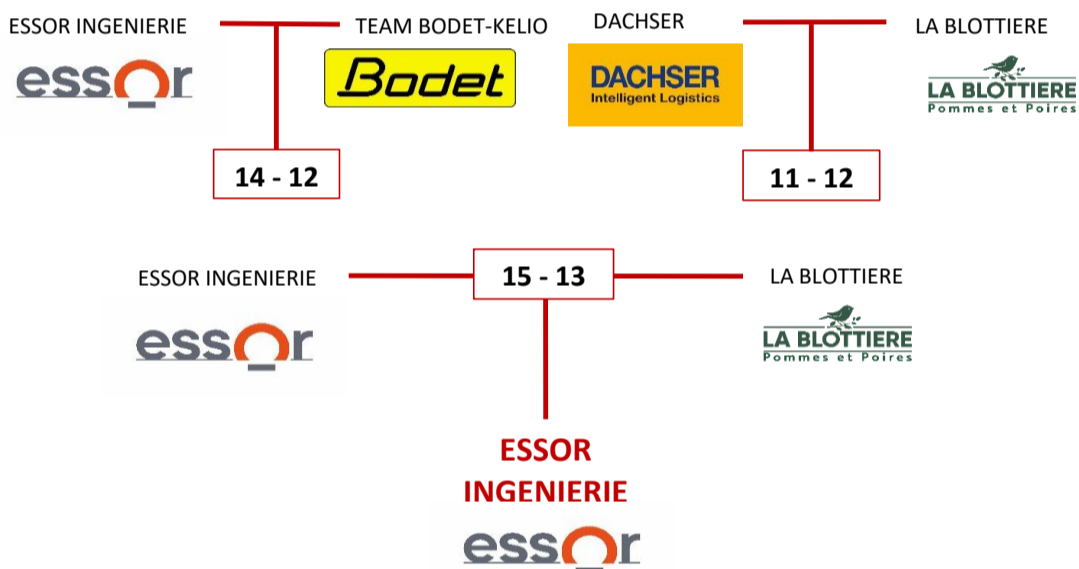

CLASSEMENTS DU MATIN

POULE 	
	Équipe
1er	DIXNEUF
2ème	THE KING
3ème	TEAM CHARRIER
4ème	OPTI FINANCE TEAM

POULE 	
	Équipe
1er	DACHSER
2ème	ENJIN
3ème	TEAM BATISTYL
4ème	AIR'BID

POULE 	
	Équipe
1er	LA BLOTTIERE
2ème	LES GEANTS VERRES
3ème	LES SEMI-PLEINS
4ème	TESS SUNS

EUROLEAGUE

POULE A	
	Équipe
1er	ESSOR INGENIERIE
2ème	DIXNEUF
3ème	KOHLER-SOREEL
4ème	FDI ACCESS

POULE B	
	Équipe
1er	DACHSER
2ème	GSE
3ème	LES GEANTS VERRES
4ème	THE KING

POULE C	
	Équipe
1er	TEAM BODET-KELIO
2ème	LA BLOTTIERE
3ème	NICOLL
4ème	ENJIN

PHASES FINALES

CHAMPIONS LEAGUE

POULE A	
	Équipe
1er	AIR'BID
2ème	TEAM CHARRIER
3ème	AEPR TEAM
4ème	LEROY MERLIN

POULE B	
	Équipe
1er	BAKERTILLY
2ème	TEAM BATISTYL
3ème	LES SEMI-PLEINS
4ème	TESS SUNS

POULE 	
	Équipe
1er	ARCHITECTURE FARDIN
2ème	OPTI FINANCE TEAM
3ème	NEOLIA NOTAIRES
4ème	TEAM BTM