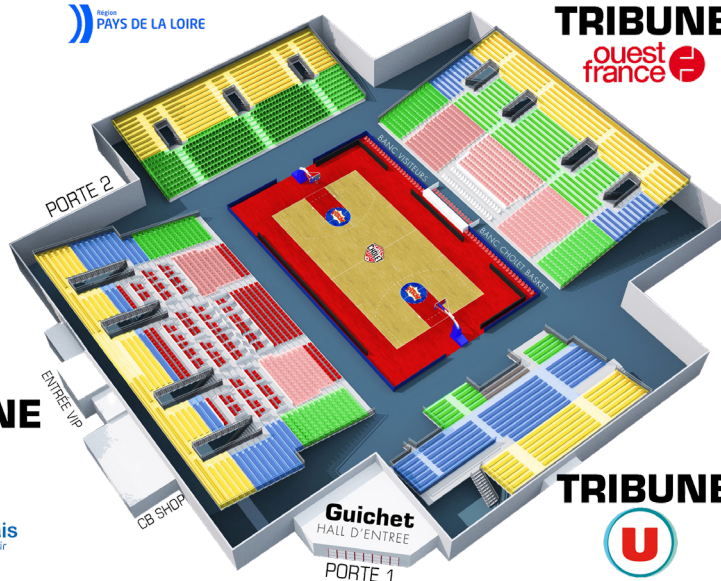

SAISON 2022/23

TRIBUNE

TRIBUNE

TRIBUNE

ADC

Le Choletais
L'audace pour réussir

TRIBUNE

Tribunes et (ADC) : Accès PORTE 1

Tribunes et : Accès PORTE 2

TARIFS ABONNEMENTS CHAMPIONNAT MI-SAISON 22/23*

NIVEAUX	CHAMPIONNAT (8 matches)
Niveau 1	190 €
Niveau 2	155 €
Niveau 3	120 €
Niveau 4	85 €
Jeunes 16/17 ans et Etudiants**	52 €
Enfants 4/15 ans**	31 €

* Dans la limite des places disponibles

** Tarifs valables uniquement pour les Niveaux 3 et 4

TARIFS PLACES

NIVEAUX	CHAMPIONNAT	CHAMPIONNAT GALA** Play-offs Betclic Élite et Coupe de France	CHAMPIONNAT SUPER GALA ASVEL, MONACO
Niveau 1	25 €	30 €	33 €
Niveau 2	20 €	25 €	28 €
Niveau 3	15 €	20 €	20 €
Niveau 4	10 €	15 €	15 €
Jeunes 16/17 ans et Etudiants*	7 €	8 €	8 €
Enfants 4/15 ans*	4 €	5 €	5 €

* Tarifs valables uniquement pour les Niveaux 3 et 4

** Matches de Gala : Limoges, Le Mans, Paris, Boulogne-Levallois