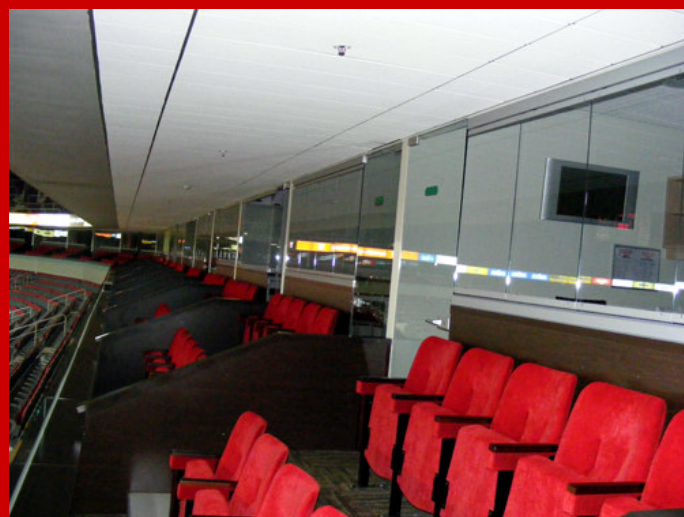

RETOUR EN IMAGES SUR LE MATCH DE RIGA

Le Président Patrick CHIRON était venu supporter CB à Riga, tout comme, Jean-Pierre De VINCENZI, Directeur Technique National et son adjoint Patrick BEESLEY.

L'Arena Riga, somptueuse salle de sports et de spectacles de Riga et les restaurants présents dans son enceinte.

Boutiques et collectionneurs au sein de l'Arena Riga.

Les luxueuses loges VIP

Les pom-poms girls et le club de supporters ont animé la rencontre