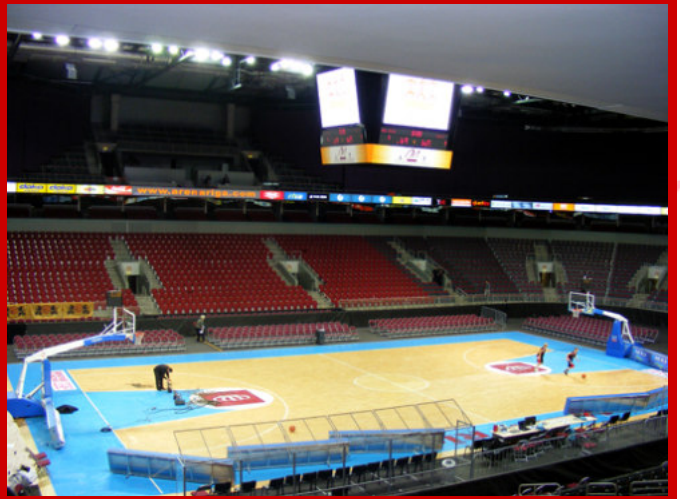

RETOUR EN IMAGES SUR LE MATCH DE RIGA

Le Président Patrick CHIRON était venu supporter CB à Riga, tout comme, Jean-Pierre De VINCENZI, Directeur Technique National et son adjoint Patrick BEESLEY.

L'Arena Riga, somptueuse salle de sports et de spectacles de Riga et les restaurants présents dans son enceinte.

Boutiques et collectionneurs au sein de l'Arena Riga.

Les luxueuses loges VIP

Les pom-poms girls et le club de supporters ont animé la rencontre