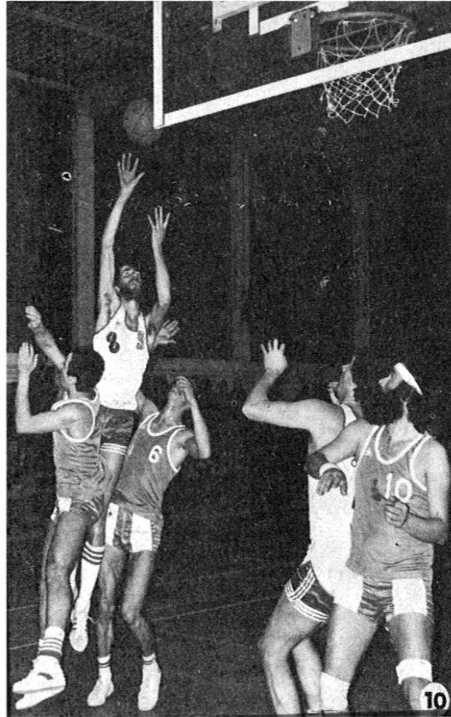

basket-ball

Championnat de l'Atlantique

Cholet, la Vaillante et Bégrolles s'imposent à l'extérieur

ANGERS. — Excellente journée pour nos représentants, hormis Jallais, puisque Cholet, La Vaillante et Bégrolles sont allés prendre chacun trois nouveaux points à l'extérieur. Si nous n'avions aucune crainte pour les Choletais qui ont démontré une fois de plus leur très nette supériorité, il n'en était pas de même pour les deux autres équipes et cela s'est confirmé puisque leurs victoires ont été obtenues à l'arraché.

La Vaillante se déplaçait à Saint-Germain-de-Prinçay où il n'est jamais facile de s'imposer et où un certain Vincendeau, auteur de 20 points, a bien failli mettre les Angevins à la raison puisque ceux-ci étaient menés de 10 points en seconde période. Grâce à Zagorac et J.-P. Dejoux, les joueurs de la Vaillante refirent surface pour l'emporter finalement 67 à 57, victoire très précieuse pour l'équipe angevine qui reste à la hauteur de Cholet-Basket.

Un Cholet-Basket qui a véritablement humilié La Houssais, équipe pourtant classée ex =quo avec l'équipe choletaise mais qui n'a pu résister face aux Chevrier, Baudry et Lesur. 90 à 56, telle était la marque finale pour Cholet-Basket, un score qui situe la valeur du leader et qui replace La Houssais à la sienne.

Troisième victoire, celle obtenue par Bégrolles qui menait de 9 points à la mi-temps mais qui se fit remonter en seconde période par une équipe de Saint-Herblain qui donna quelques frayeurs aux joueurs de Méchineau. Huit points seulement d'écart à la fin du match, 70 à 62 pour Bégrolles, mais l'important n'est-il pas la victoire et grâce à celle-ci, Bégrolles reste à deux longueurs des deux co-leaders.

Quant à Jallais, il n'a pu hélas, éviter sa huitième défaite face au Pouliguen qui lui, n'avait pas particulièrement brillé jusqu'à maintenant. L'équipe de Garnier s'est inclinée 54 à 77 face un adversaire quelque peu retrouvé.

Les autres rencontres n'ont pas apporté de surprise puisque Saint-Jean-de-Monts a étrillé Saint-Pavin 112 à 67, alors que les P.T.T. Nantais l'ont emporté de justesse au Judo-Club du Mans 64 à 60.

Excellence Masculin

Cholet Basket-St-Jean-de-Monts	114-59
La Houssais-Saint-Pavin	81-51
JC Le Mans-Vaillante Angers	58-59
PTT Nantes-St-Germain-de-P.	53-62
UF St-Herblain-Le Pouliguen	65-56
Bégrolles-Jallais	98-48

LE CLASSEMENT

	Pts.	J.	G.	N.	P.
1. Cholet Basket	19	7	6	0	1
2. La Houssais	19	7	6	0	1
3. Vaillante Angers	19	7	6	0	1
4. PTT Nantes	17	7	5	0	2
5. Bégrolles	17	7	5	0	2
6. St-Jean-de-M.	15	7	4	0	3
7. JC Le Mans	13	7	3	0	4
8. St-Herblain	13	7	3	0	4
9. St-Germain	13	7	3	0	4
10. Le Pouliguen	9	7	1	0	6
11. Saint-Pavin	7	7	0	0	7
12. Jallais	7	7	0	0	7

1. CHOLET-BASKET - SAINT-JEAN-DE-MONTS : 114-59.
8. Thierry CHEVRIER est rarement sous les panneaux.
  Il préfère tenter sa chance de loin.
9. Laurent BITEAU, en contre-attaque, ajoute 2 points.
10. Jacques LESUR fait éclater la défense montoise.