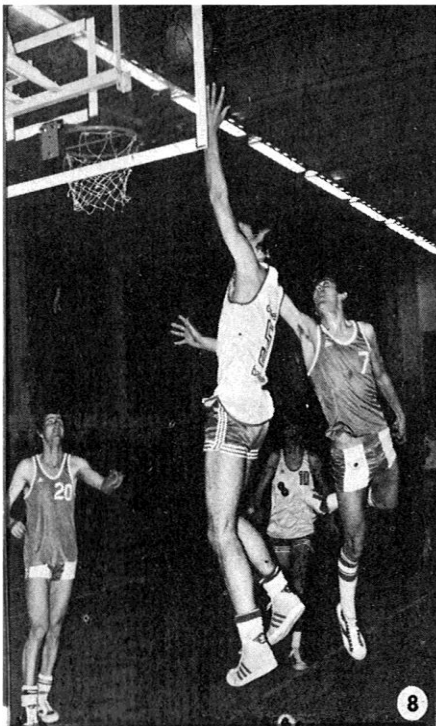

basket-ball

Championnat de l'Atlantique

Cholet, la Vaillante et Bégrolles s'imposent à l'extérieur

ANGERS. — Excellente journée pour nos représentants, hormis Jallais, puisque Cholet, La Vaillante et Bégrolles sont allés prendre chacun trois nouveaux points à l'extérieur. Si nous n'avions aucune crainte pour les Choletais qui ont démontré une fois de plus leur très nette supériorité, il n'en était pas de même pour les deux autres équipes et cela s'est confirmé puisque leurs victoires ont été obtenues à l'arraché.

La Vaillante se déplaçait à Saint-Germain-de-Prinçay où il n'est jamais facile de s'imposer et où un certain Vincendeau, auteur de 20 points, a bien failli mettre les Angevins à la raison puisque ceux-ci étaient menés de 10 points en seconde période. Grâce à Zagorac et J.-P. Dejoux, les joueurs de la Vaillante refirent surface pour l'emporter finalement 67 à 57, victoire très précieuse pour l'équipe angevine qui reste à la hauteur de Cholet-Basket.

Un Cholet-Basket qui a véritablement humilié La Houssais, équipe pourtant classée ex =quo avec l'équipe choletaise mais qui n'a pu résister face aux Chevrier, Baudry et Lesur. 90 à 56, telle était la marque finale pour Cholet-Basket, un score qui situe la valeur du leader et qui replace La Houssais à la sienne.

Troisième victoire, celle obtenue par Bégrolles qui menait de 9 points à la mi-temps mais qui se fit remonter en seconde période par une équipe de Saint-Herblain qui donna quelques frayeurs aux joueurs de Méchineau. Huit points seulement d'écart à la fin du match, 70 à 62 pour Bégrolles, mais l'important n'est-il pas la victoire et grâce à celle-ci, Bégrolles reste à deux longueurs des deux co-leaders.

Quant à Jallais, il n'a pu hélas, éviter sa huitième défaite face au Pouliguen qui lui, n'avait pas particulièrement brillé jusqu'à maintenant. L'équipe de Garnier s'est inclinée 54 à 77 face un adversaire quelque peu retrouvé.

Les autres rencontres n'ont pas apporté de surprise puisque Saint-Jean-de-Monts a étrillé Saint-Pavin 112 à 67, alors que les P.T.T. Nantais l'ont emporté de justesse au Judo-Club du Mans 64 à 60.

Excellence Masculin

Cholet Basket-St-Jean-de-Monts	114-59
La Houssais-Saint-Pavin	81-51
JC Le Mans-Vaillante Angers	58-59
PTT Nantes-St-Germain-de-P.	53-62
UF St-Herblain-Le Pouliguen	65-56
Bégrolles-Jallais	98-48

LE CLASSEMENT

	Pts.	J.	G.	N.	P.
1. Cholet Basket	19	7	6	0	1
2. La Houssais	19	7	6	0	1
3. Vaillante Angers	19	7	6	0	1
4. PTT Nantes	17	7	5	0	2
5. Bégrolles	17	7	5	0	2
6. St-Jean-de-M.	15	7	4	0	3
7. JC Le Mans	13	7	3	0	4
8. St-Herblain	13	7	3	0	4
9. St-Germain	13	7	3	0	4
10. Le Pouliguen	9	7	1	0	6
11. Saint-Pavin	7	7	0	0	7
12. Jallais	7	7	0	0	7

1. CHOLET-BASKET - SAINT-JEAN-DE-MONTS : 114-59.
8. Thierry CHEVRIER est rarement sous les panneaux.
  Il préfère tenter sa chance de loin.
9. Laurent BITEAU, en contre-attaque, ajoute 2 points.
10. Jacques LESUR fait éclater la défense montoise.