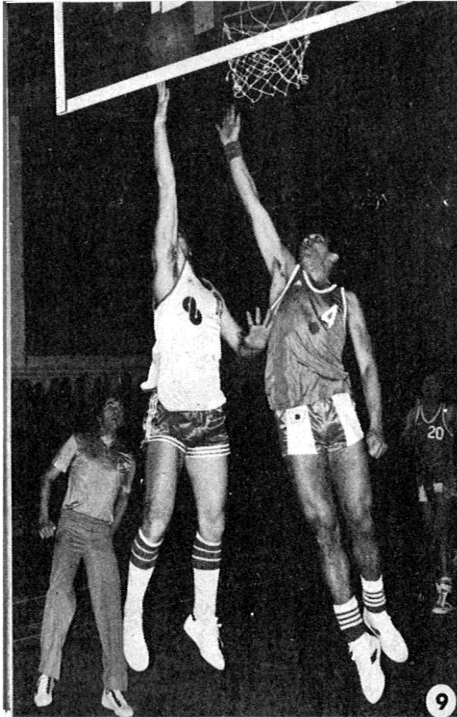

basket-ball

Championnat de l'Atlantique

Cholet, la Vaillante et Bégrolles s'imposent à l'extérieur

ANGERS. — Excellente journée pour nos représentants, hormis Jallais, puisque Cholet, La Vaillante et Bégrolles sont allés prendre chacun trois nouveaux points à l'extérieur. Si nous n'avions aucune crainte pour les Choletais qui ont démontré une fois de plus leur très nette supériorité, il n'en était pas de même pour les deux autres équipes et cela s'est confirmé puisque leurs victoires ont été obtenues à l'arraché.

La Vaillante se déplaçait à Saint-Germain-de-Prinçay où il n'est jamais facile de s'imposer et où un certain Vincendeau, auteur de 20 points, a bien failli mettre les Angevins à la raison puisque ceux-ci étaient menés de 10 points en seconde période. Grâce à Zagorac et J.-P. Dejoux, les joueurs de la Vaillante refirent surface pour l'emporter finalement 67 à 57, victoire très précieuse pour l'équipe angevine qui reste à la hauteur de Cholet-Basket.

Un Cholet-Basket qui a véritablement humilié La Houssais, équipe pourtant classée ex =quo avec l'équipe choletaise mais qui n'a pu résister face aux Chevrier, Baudry et Lesur. 90 à 56, telle était la marque finale pour Cholet-Basket, un score qui situe la valeur du leader et qui replace La Houssais à la sienne.

Troisième victoire, celle obtenue par Bégrolles qui menait de 9 points à la mi-temps mais qui se fit remonter en seconde période par une équipe de Saint-Herblain qui donna quelques frayeurs aux joueurs de Méchineau. Huit points seulement d'écart à la fin du match, 70 à 62 pour Bégrolles, mais l'important n'est-il pas la victoire et grâce à celle-ci, Bégrolles reste à deux longueurs des deux co-leaders.

Quant à Jallais, il n'a pu hélas, éviter sa huitième défaite face au Pouliguen qui lui, n'avait pas particulièrement brillé jusqu'à maintenant. L'équipe de Garnier s'est inclinée 54 à 77 face un adversaire quelque peu retrouvé.

Les autres rencontres n'ont pas apporté de surprise puisque Saint-Jean-de-Monts a étrillé Saint-Pavin 112 à 67, alors que les P.T.T. Nantais l'ont emporté de justesse au Judo-Club du Mans 64 à 60.

Excellence Masculin

Cholet Basket-St-Jean-de-Monts	114-59
La Houssais-Saint-Pavin	81-51
JC Le Mans-Vaillante Angers	58-59
PTT Nantes-St-Germain-de-P.	53-62
UF St-Herblain-Le Pouliguen	65-56
Bégrolles-Jallais	98-48

LE CLASSEMENT

	Pts.	J.	G.	N.	P.
1. Cholet Basket	19	7	6	0	1
2. La Houssais	19	7	6	0	1
3. Vaillante Angers	19	7	6	0	1
4. PTT Nantes	17	7	5	0	2
5. Bégrolles	17	7	5	0	2
6. St-Jean-de-M.	15	7	4	0	3
7. JC Le Mans	13	7	3	0	4
8. St-Herblain	13	7	3	0	4
9. St-Germain	13	7	3	0	4
10. Le Pouliguen	9	7	1	0	6
11. Saint-Pavin	7	7	0	0	7
12. Jallais	7	7	0	0	7

1. CHOLET-BASKET - SAINT-JEAN-DE-MONTS : 114-59.
8. Thierry CHEVRIER est rarement sous les panneaux.
  Il préfère tenter sa chance de loin.
9. Laurent BITEAU, en contre-attaque, ajoute 2 points.
10. Jacques LESUR fait éclater la défense montoise.