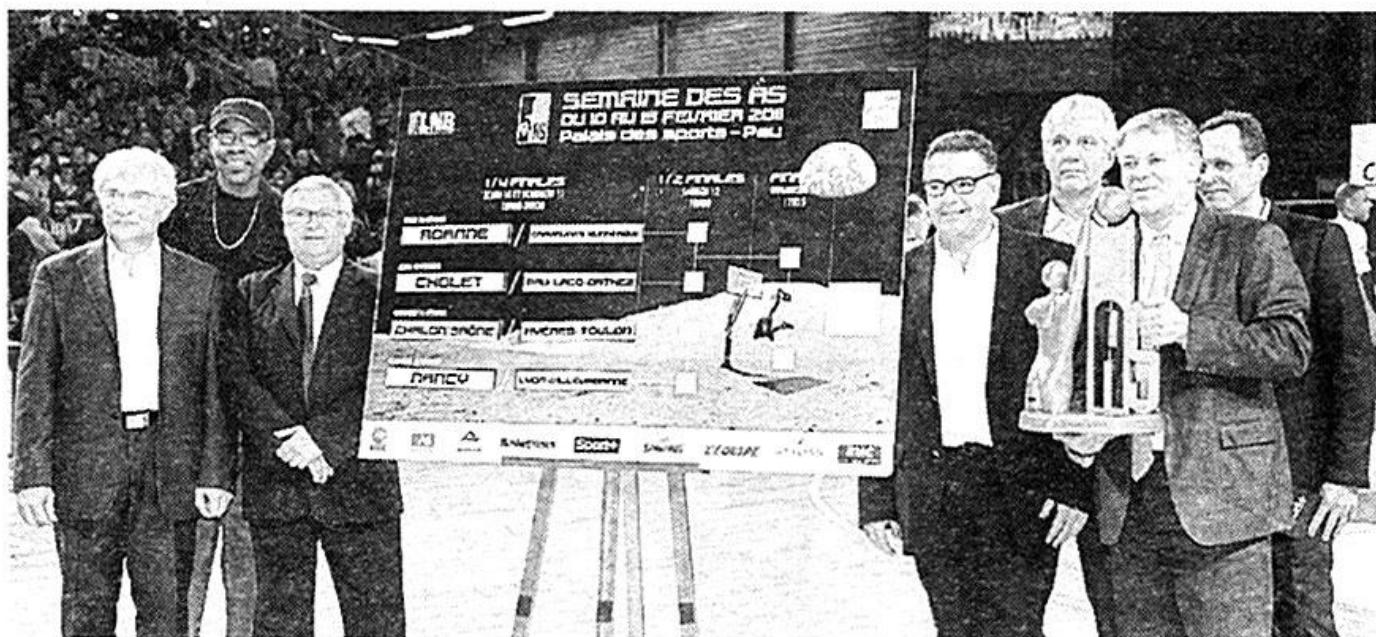

plus d'un atout dans sa manche