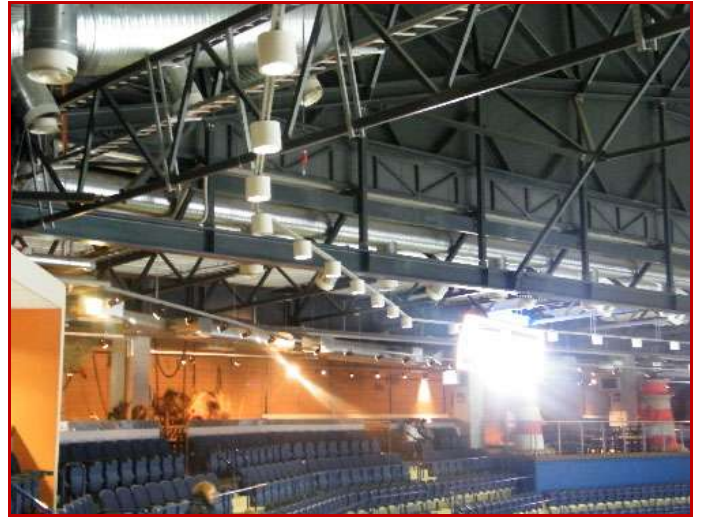

« Lietuvos Rytas Basketball Arena »

Cette salle peut accueillir 1 700 spectateurs

L'hôtel où séjournèrent les joueurs de Cholet Basket

LA SALLE DU MATCH « SIEMENS ARENA »

Cette salle peut accueillir 11 000 spectateurs

La boutique et les trophées de Rytas

Cette salle comporte un restaurant haut de gamme, 5 bars et 10 fast-food

Les loges de la salle

VISITE DE LA VILLE

LE MATCH