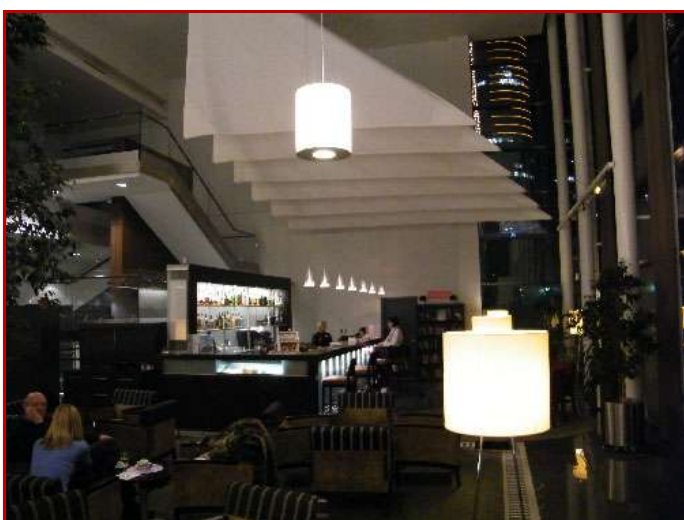

« Lietuvos Rytas Basketball Arena »

Cette salle peut accueillir 1 700 spectateurs

L'hôtel où séjournèrent les joueurs de Cholet Basket

LA SALLE DU MATCH « SIEMENS ARENA »

Cette salle peut accueillir 11 000 spectateurs

La boutique et les trophées de Rytas

Cette salle comporte un restaurant haut de gamme, 5 bars et 10 fast-food

Les loges de la salle

VISITE DE LA VILLE

LE MATCH